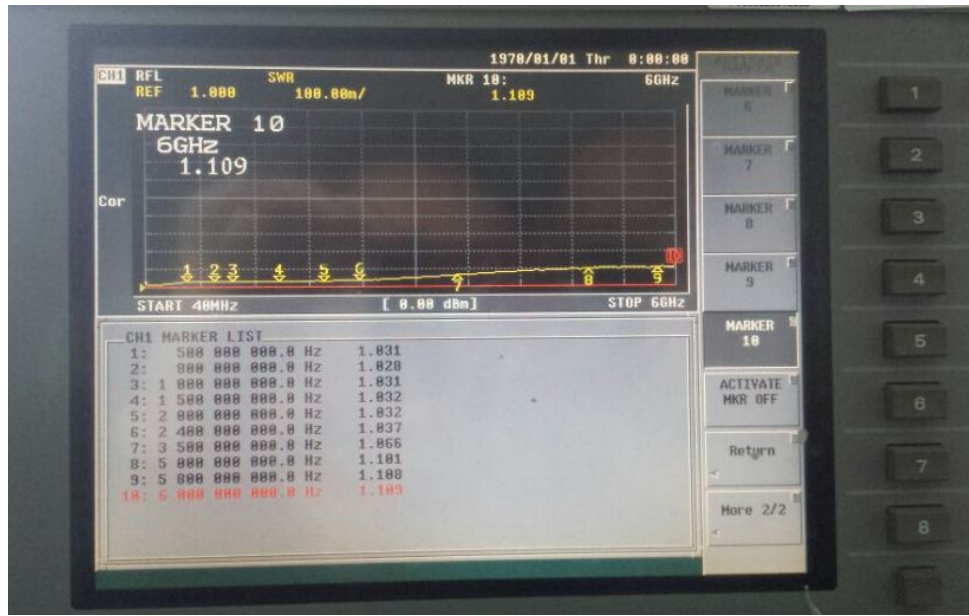

## 测试报告

名称	SMA 型直流断路器	型号	INLO-DBS6-2
频率 (GHz)	DC-6.0	测试仪器	网络分析仪

### 1、驻波: